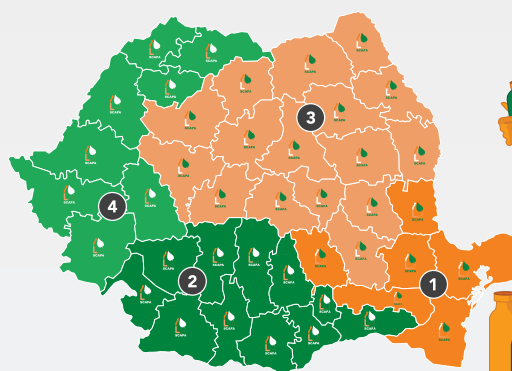

PROGRAMUL DE COLECTARE SCAPA 2026

Pentru mai multe detalii ia acum legătura cu reprezentantul din zona ta:

- | | | | | | | | |
|----------|------------------------------|----------|------------------------------|----------|--------------------------------|----------|-----------------------------------|
| 1 | Marian Tudor
0742 021 077 | 2 | Vijeu Simina
0730 811 391 | 3 | Marius Bugaciu
0745 665 043 | 4 | Catalin Ciopanoiu
0755 074 825 |
|----------|------------------------------|----------|------------------------------|----------|--------------------------------|----------|-----------------------------------|

CUM POȚI BENEFICIA GRATUIT DE PROGRAMUL SCAPA?

SCAPA preia gratuit de la fermieri și distribuitori ambalajele provenite de la produsele de protecția plantelor și colectează cantitățile mai mari de 30 mc direct de la ferme, cu respectarea strictă a Condițiilor de preluare ale sistemului.